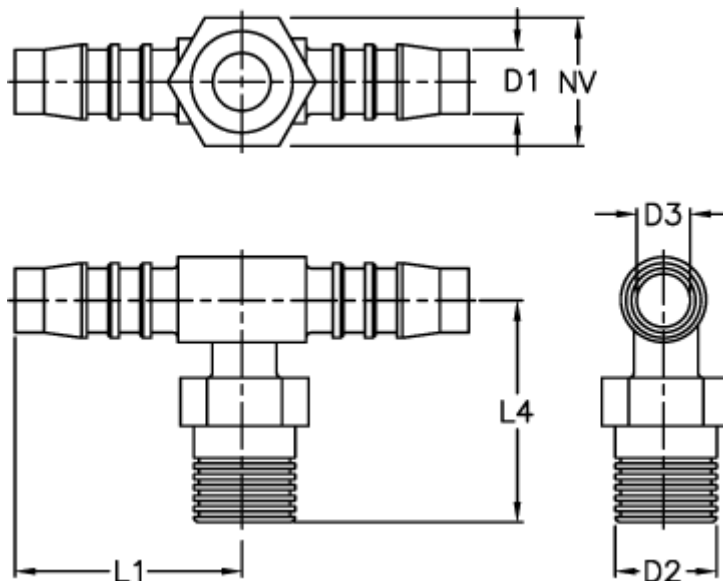

Varenummer: 027208904004

Beskrivelse: Norma slangestuds TES 4 / M12x1,5

## Mål

D1 = 4

D2 = M12 x 1,5

D3 = 2.9

L1 = 21.0

L4 = 23.0

NV = 14